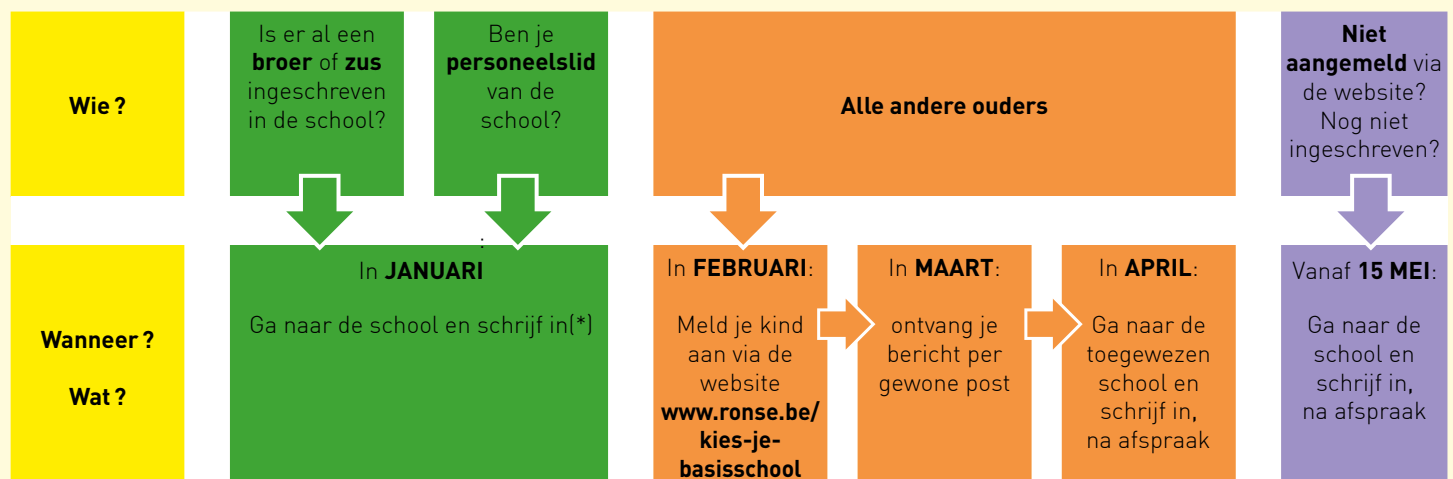

WIE ? WANNEER ? WAT ?

(*) Alleen in **basisschool Serafijn** en **basisschool Steinerschool Ronse** moeten ook broers/zussen en kinderen van personeelsleden vooraf aangemeld worden, tussen 9 en 20 januari, op de school zelf.